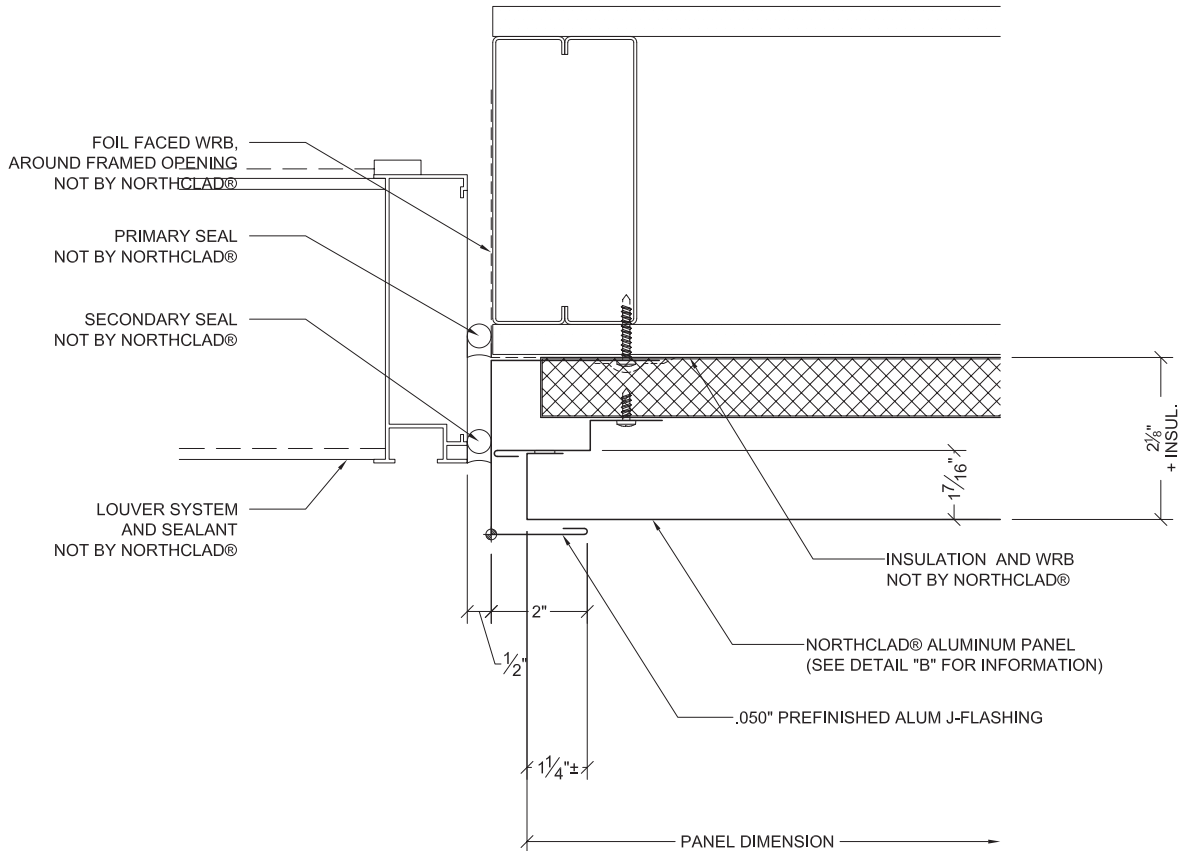

**The AL Series
With Insulation**

For details without exterior insulation, or to download the CAD version of this detail, please see www.northclad.com.

© 2009 NorthClad® Rainscreen Solutions
Everett, WA · (425) 487-1111

Louver Jamb Right

Scale: 3" = 1' - 0"