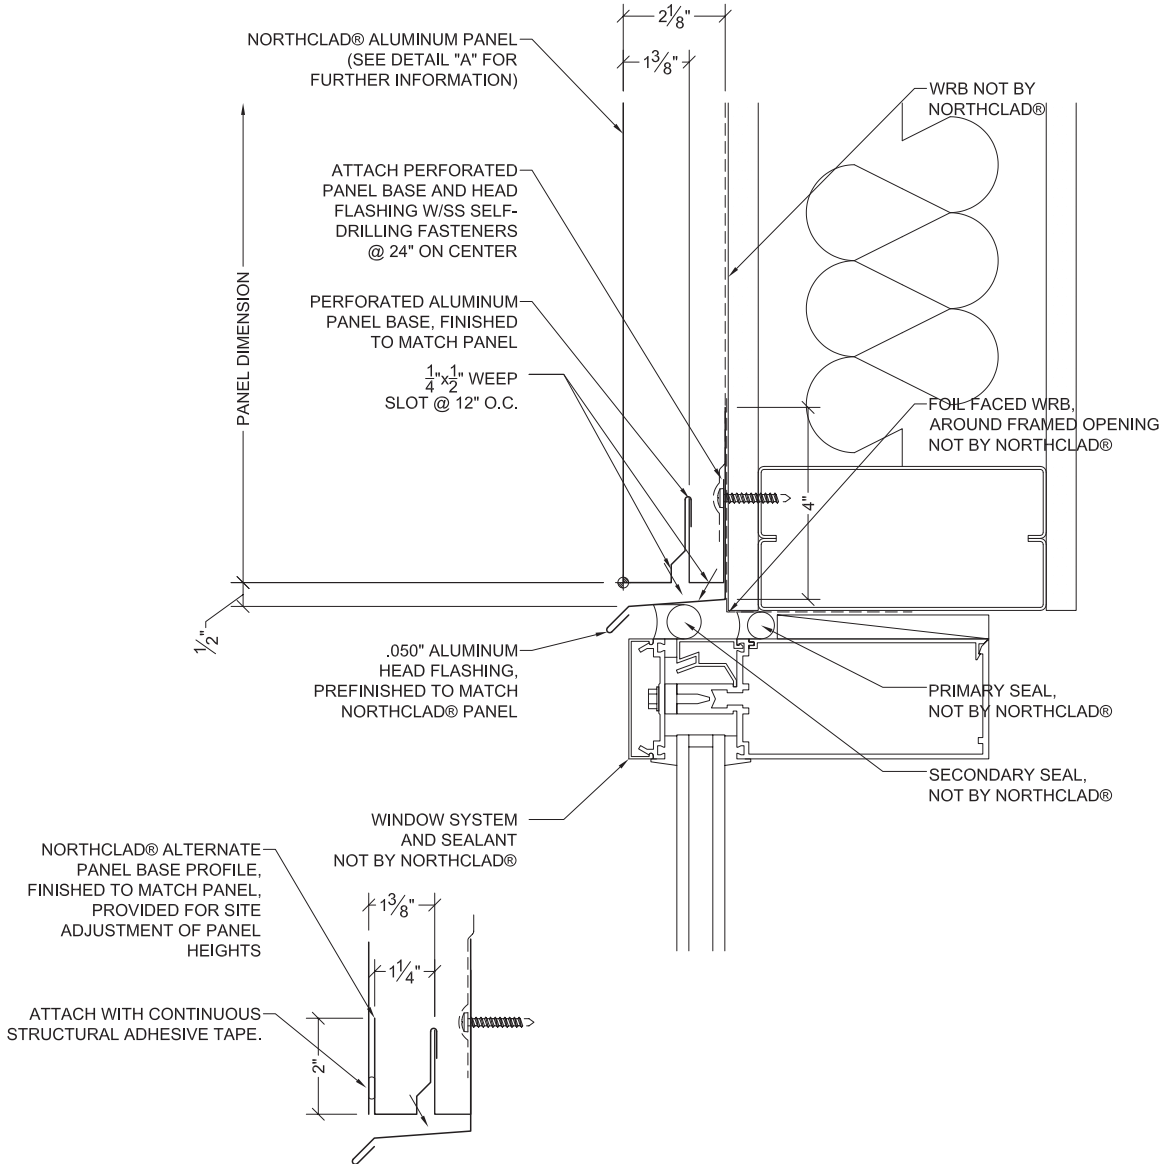

The AL Series

J **Alternate W.H.**
Scale: 3" = 1' - 0"

J **Window Head**
Scale: 3" = 1' - 0"