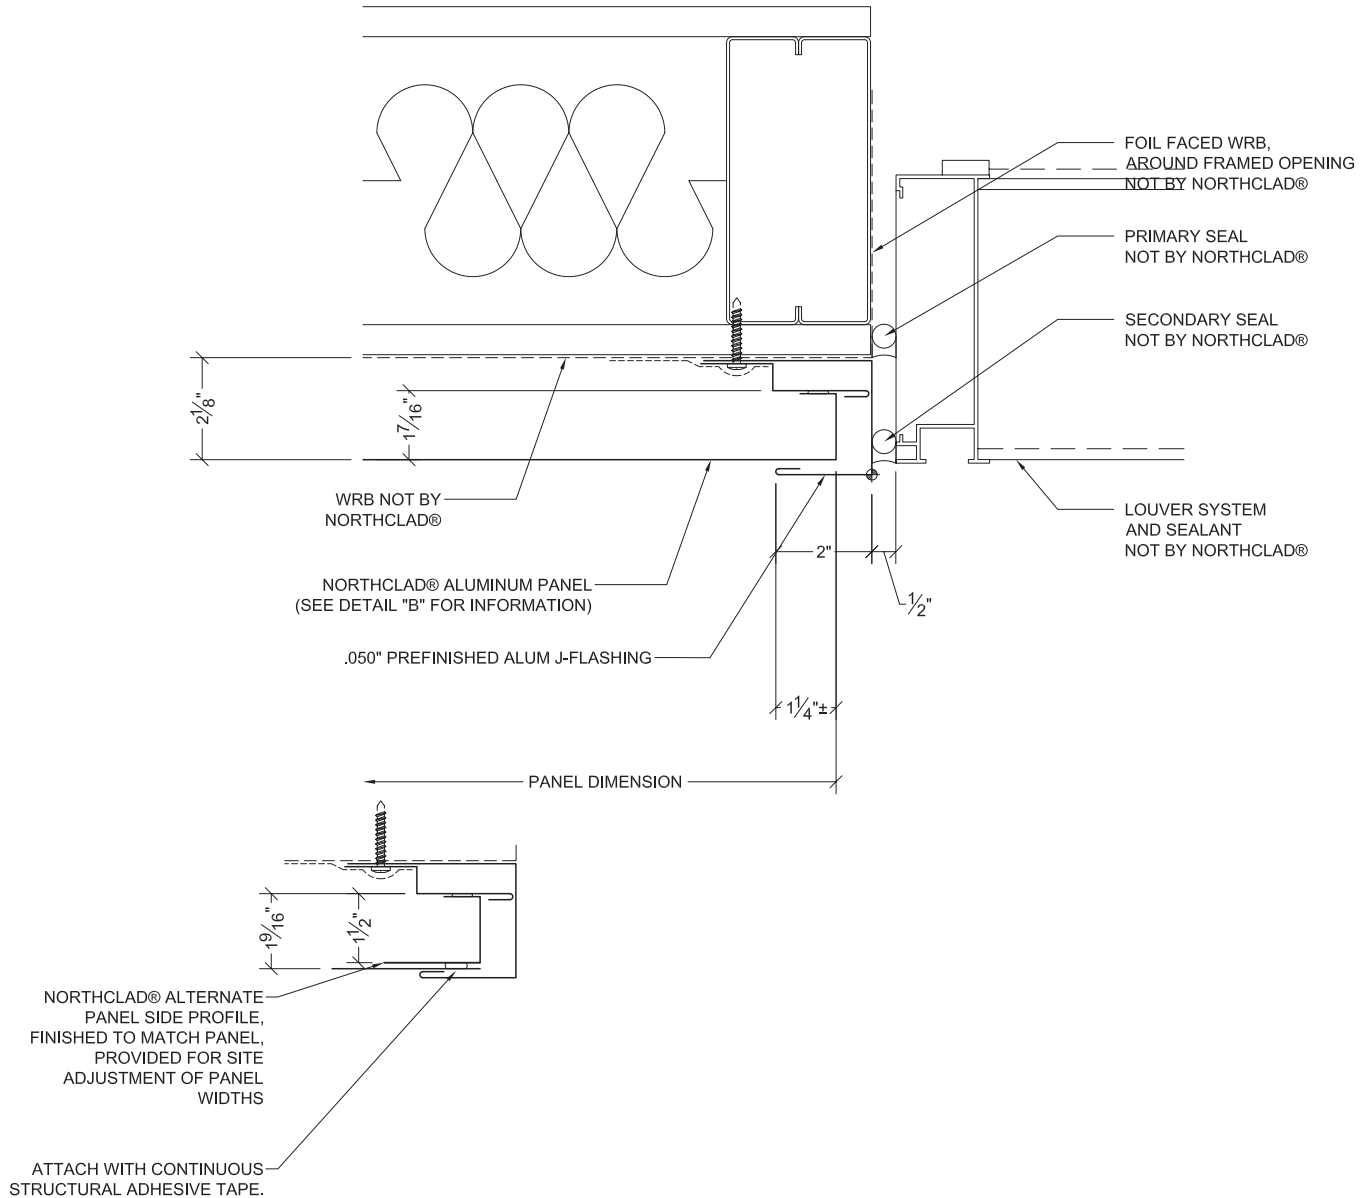

The AL Series

P **Alternate L.J.**
Scale: 3" = 1' - 0"

P **Louver Jamb Left**
Scale: 3" = 1' - 0"