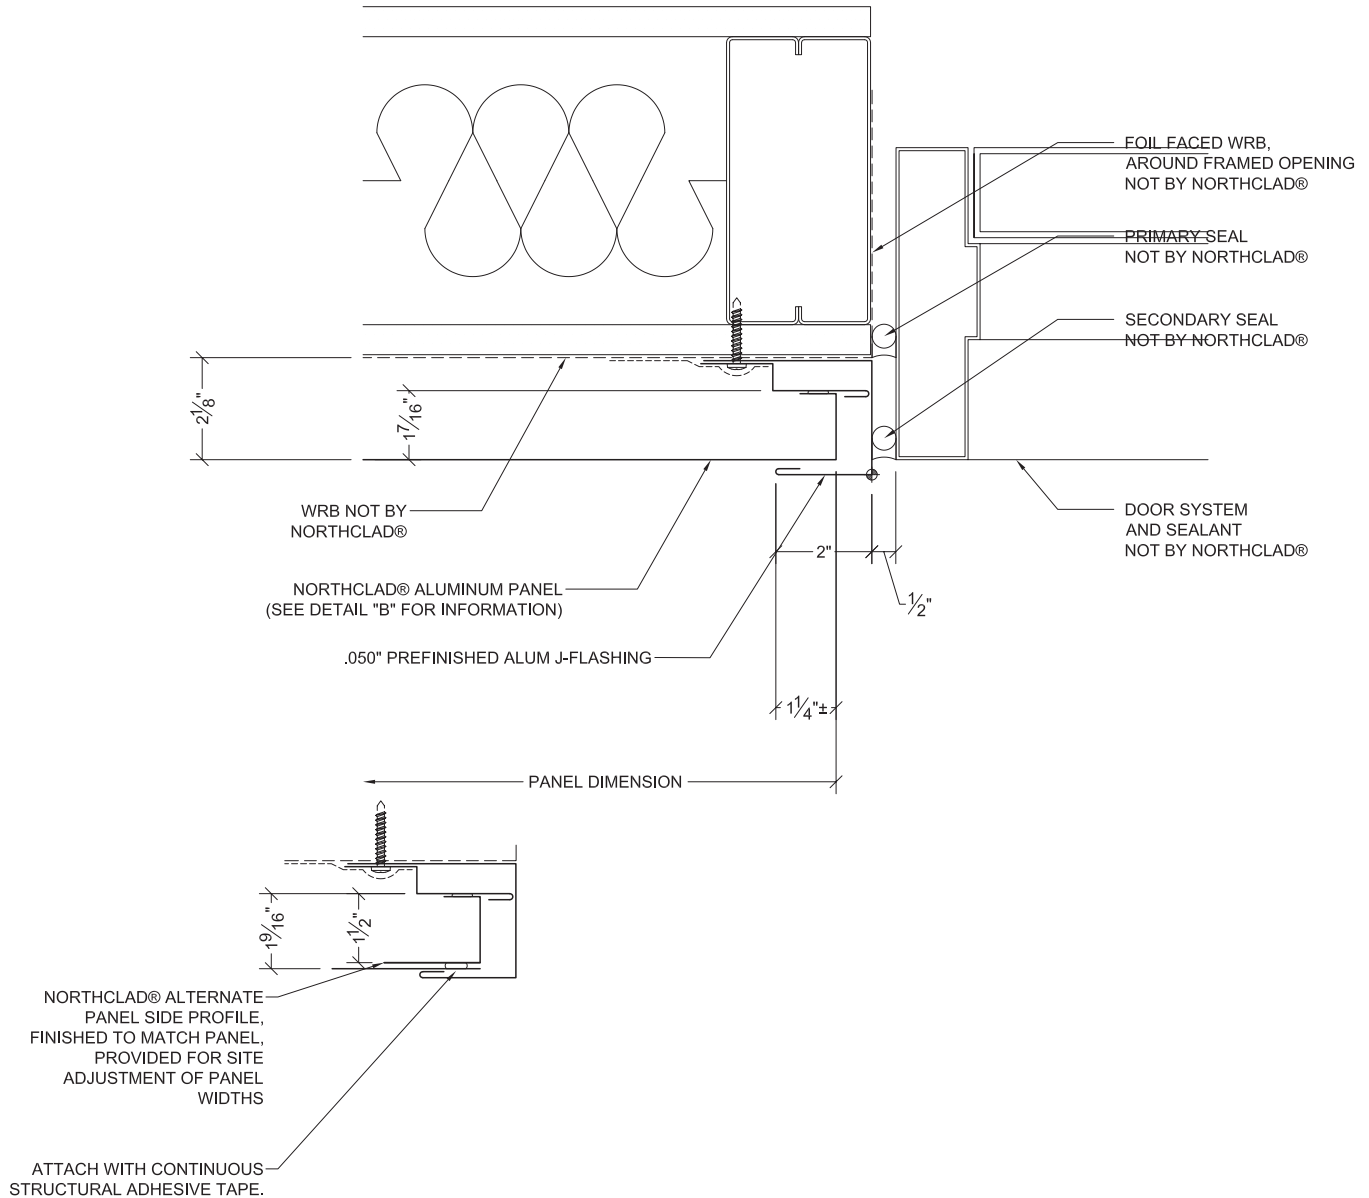

The AL Series

Q Alternate D.J.
Scale: 3" = 1' - 0"

Q Door Jamb Left
Scale: 3" = 1' - 0"