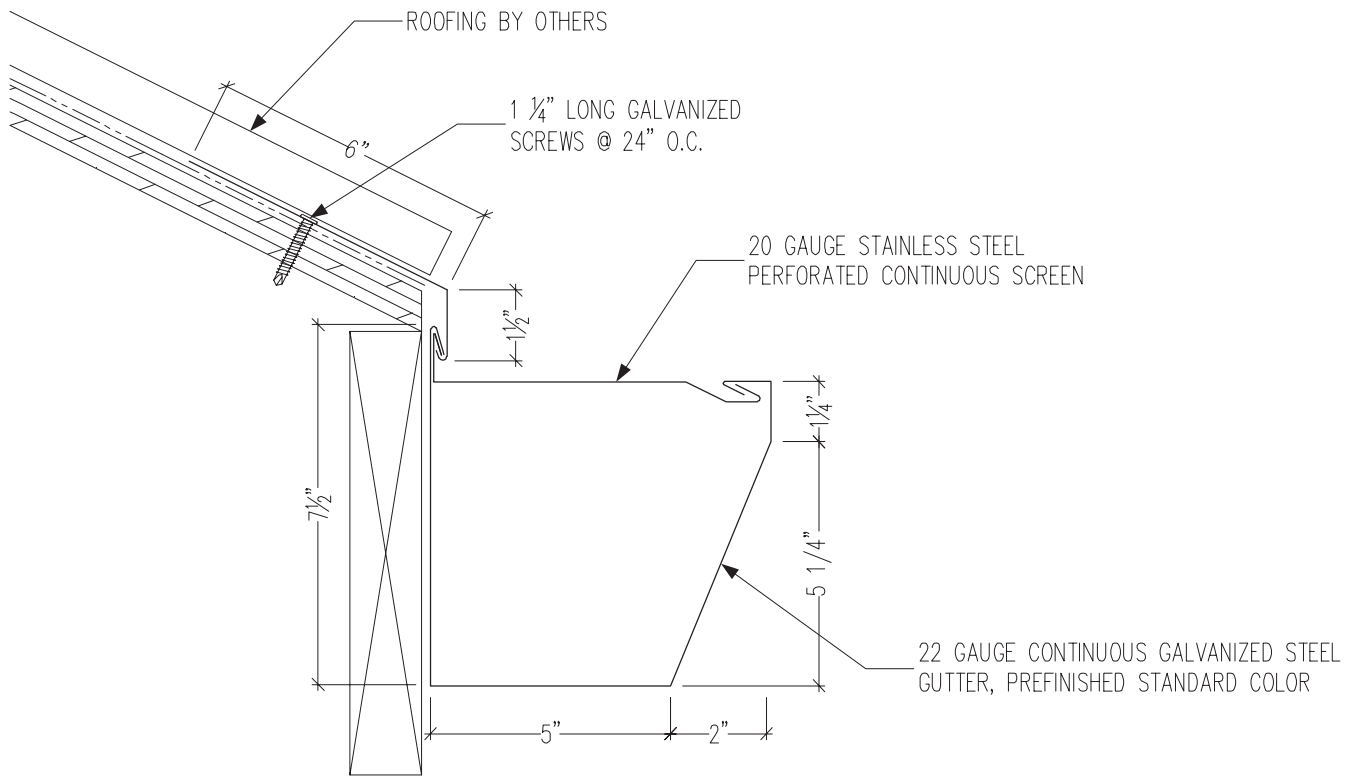

## Gs 700 Series Gutter

Scale: 3" = 1' - 0"